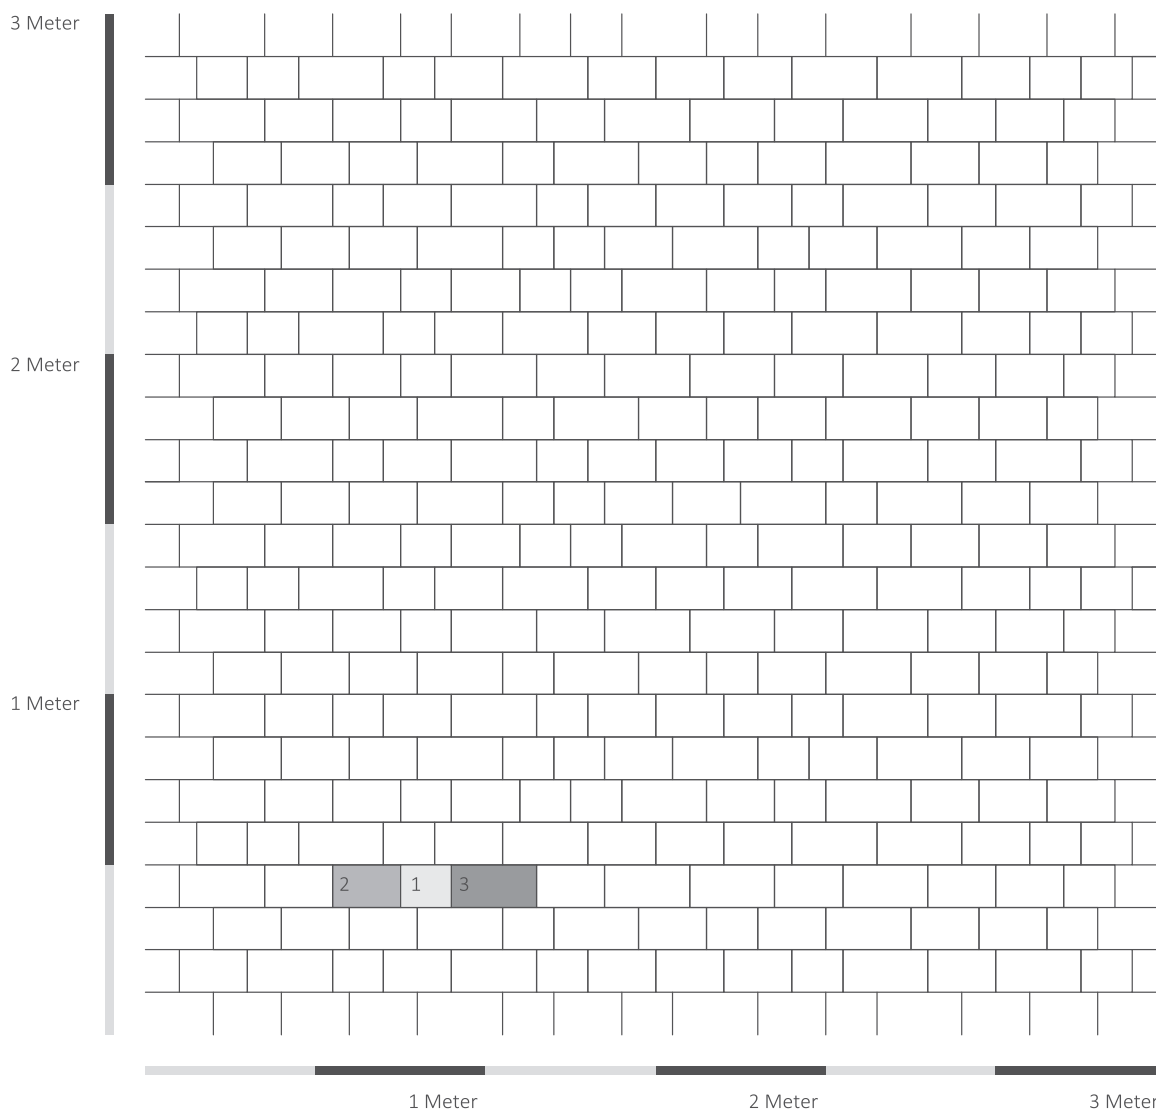

VERLEGEVARIATION

V706

Landfein® Pflastermix

Wilder Reihenverband mit 3 Steinformaten

| Nr. | Formate | Anz./Lage |
|---------------|-----------|----------------------------|
| 1 | 15,0*12,5 | 9 Stück |
| 2 | 20,0*12,5 | 15 Stück |
| 3 | 25,0*12,5 | 9 Stück |
| Summe: | | 0,825 m² |

Verlegehinweise "Wilder Reihenverband" beachten !

Verlegung ohne System - Es ist KEIN Muster oder Wiederholung erwünscht !!!