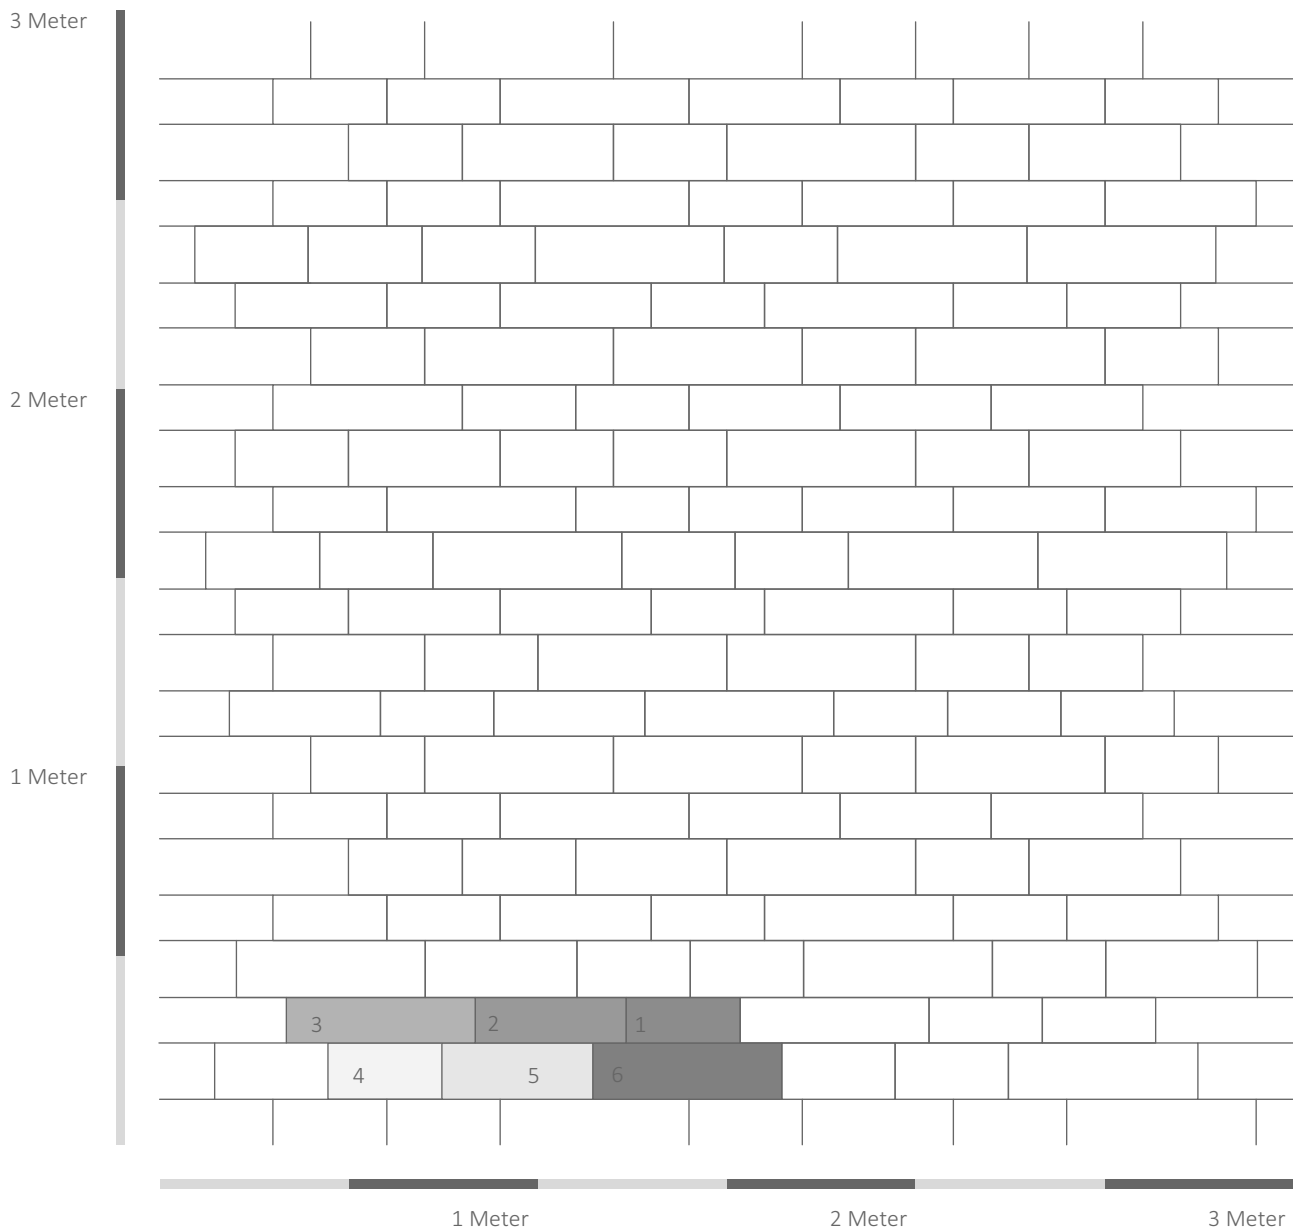

# VERLEGEVARIATION

V709

Landfein® Liverpool

Wilder Reihenverband mit 6 Steinformaten

Nr.	Formate	Anz./Lage
1	30*11,25	3 Stück
2	40*11,25	2 Stück
3	50*11,25	3 Stück
4	30*15	3 Stück
5	40*15	2 Stück
6	50*15	3 Stück

Summe: 0,84 m<sup>2</sup>

**Verlegehinweise "Wilder Reihenverband" beachten !**

**Verlegung ohne System - Es ist KEIN Muster oder Wiederholung erwünscht !!!**